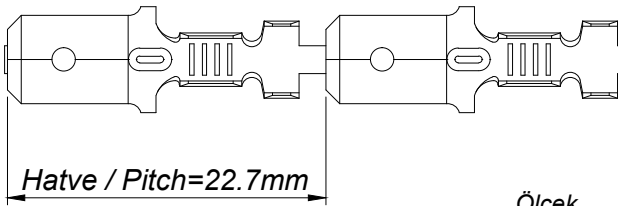

PARÇA KODU PART CODE	PARÇA ADI PART NAME	s ÖLÇÜSÜ (KALINLIK) s MEASURE (THICKNESS)	Malzeme Material	Kaplama / Coating		
				SN	AG	Nİ
TE 2380 DP	KISA ERKEK FİŞ UZUN TİP KULAKLI 6.3 B.A. =DP=	-----	(CuZn30) Pirinç / Brass	-	-	-
TE 2380 RP	KISA ERKEK FİŞ UZUN TİP KULAKLI 6.3 B.A. =RP=	-----	(CuZn30) Pirinç / Brass	-	-	-
TE 2380 RPK	KISA ERKEK FİŞ UZUN TİP KULAKLI 6.3 B.A. =RPK=	-----	(CuZn30) Pirinç / Brass	+	-	-

Kalıp çıkış yönü  
Mold output direction ← → Makara açılım yönü  
Reel opening direction

Ölçek  
Scale : 1.5 / 1

Kablo Kesiti  
Wire Section : 2.50 - 6.00 mm<sup>2</sup>

Resim üzerinden ölçü almayınız  
do not measure on drawing

Tarih / Date	22.07.2016	İmza / Signature	Ölçek / Scale		
Çizen / Desing	T.Topçu		5 / 1		
Onay / Approval	S.Gölcük		No	Değişiklik / Revision	Tarih/Date
	Parça Adı: Part Name	KISA ERKEK FİŞ UZUN TİP KULAKLI 6.3 BÜYÜK AYAK		Parça Kodu: Part Code	TE 2380