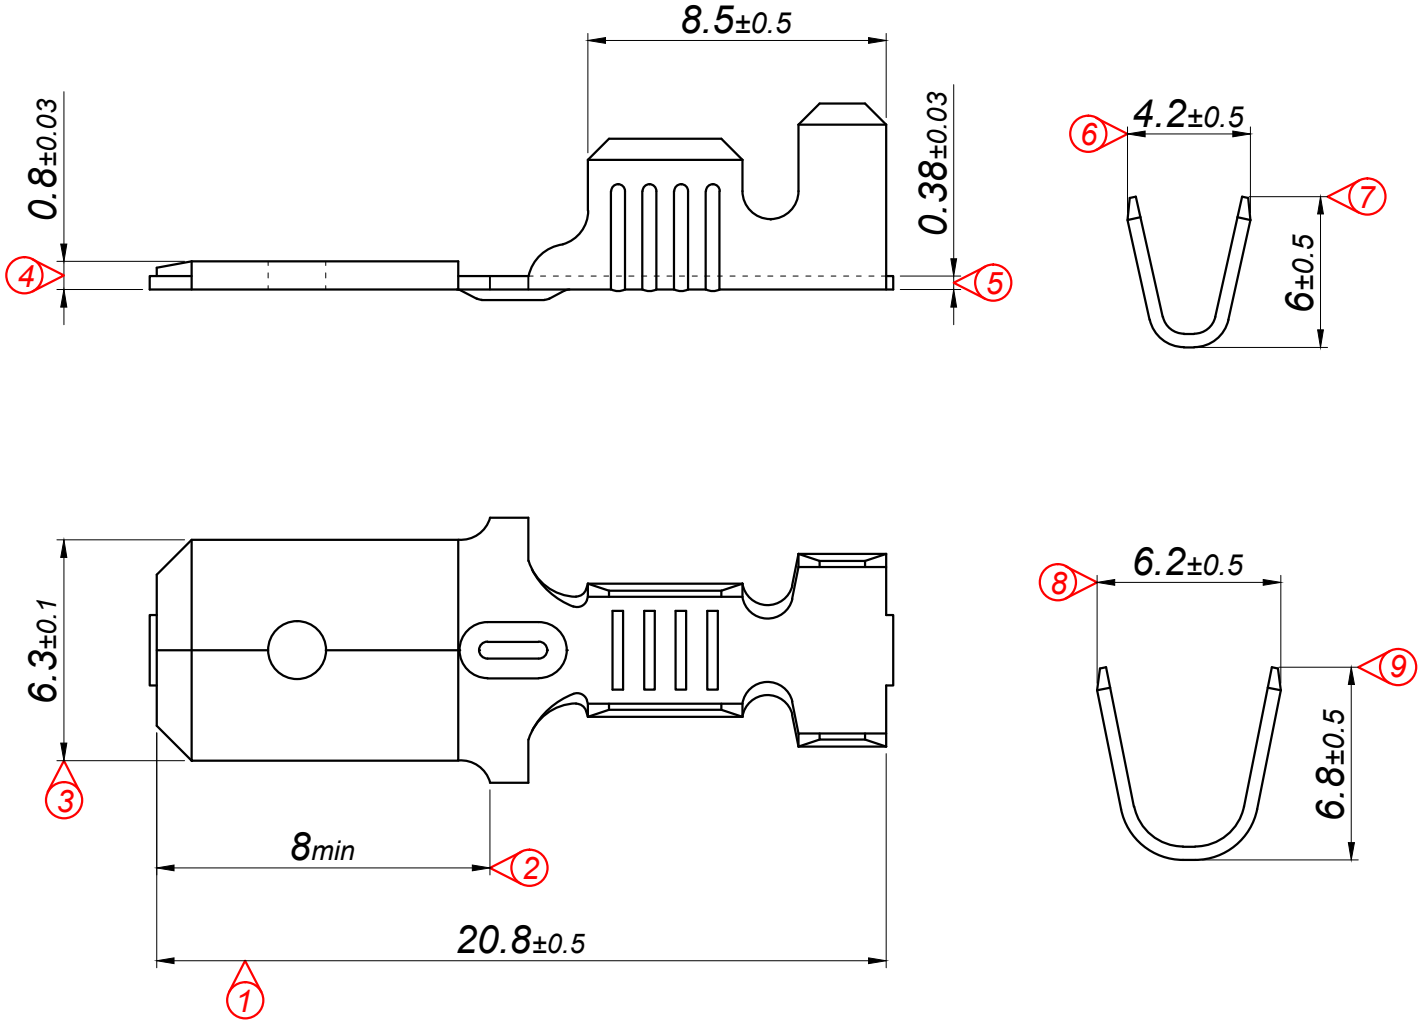

PARÇA KODU PART CODE	PARÇA ADI PART NAME	s ÖLÇÜSÜ (KALINLIK) s MEASURE (THICKNESS)	Malzeme Material	Kaplama / Coating		
				SN	AG	Nİ
TE 2380 DP	KISA ERKEK FİŞ UZUN TİP KULAKLI 6.3 B.A. =DP=	-----	(CuZn30) Pirinç / Brass	-	-	-
TE 2380 RP	KISA ERKEK FİŞ UZUN TİP KULAKLI 6.3 B.A. =RP=	-----	(CuZn30) Pirinç / Brass	-	-	-
TE 2380 RPK	KISA ERKEK FİŞ UZUN TİP KULAKLI 6.3 B.A. =RPK=	-----	(CuZn30) Pirinç / Brass	+	-	-

Kalıp çıkış yönü  
Mold output direction ← → Makara açılım yönü  
Reel opening direction

Ölçek  
Scale : 1.5 / 1

Kablo Kesiti  
Wire Section : 2.50 - 6.00 mm<sup>2</sup>

Resim üzerinden ölçü almayınız  
do not measure on drawing

Tarih / Date	22.07.2016	İmza / Signature	Ölçek / Scale		
Çizen / Desing	T.Topçu		5 / 1		
Onay / Approval	S.Gölcük		No	Değişiklik / Revision	Tarih/Date
	Parça Adı: Part Name	KISA ERKEK FİŞ UZUN TİP KULAKLI 6.3 BÜYÜK AYAK		Parça Kodu: Part Code	TE 2380